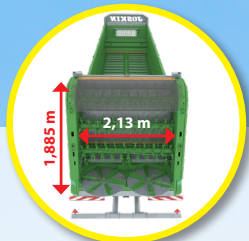

Ferti-SPACE2 HORIZON

Precyzyjny rozrzutnik dla profesjonalistów

- Skrzynia trapezowa
- Szerokość prześwitu z tyłu: 2130 mm
- Wysokość prześwitu: 1765 mm (adapter z 2 wałkami) lub 1885 mm (adapter z 3 wałkami)

- Pełna obsługa funkcji elektrohydraulicznych
- DPA precyzyjne

- Zawieszenie Hydro-Tandem/Tridem
- Ugięcie osi: 250 mm

- Dyszel oleopneumatyczny:
- Centralna podpora hydrauliczna wbudowana w dyszel

- Wskaźnik dokręcenia nakrętek kół