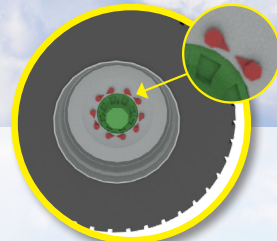

Ferti-SPACE2 HORIZON

Precyzyjny rozrzutnik dla profesjonalistów

- Skrzynia trapezowa
- Szerokość prześwitu z tyłu: 2130 mm
- Wysokość prześwitu: 1765 mm (adapter z 2 wałkami) lub 1885 mm (adapter z 3 wałkami)

- Pełna obsługa funkcji elektrohydraulicznych
- DPA precyzyjne

- Zawieszenie Hydro-Tandem/Tridem
- Ugięcie osi: 250 mm

- Dyszel oleopneumatyczny:
- Centralna podpora hydrauliczna wbudowana w dyszel

- Wskaźnik dokręcenia nakrętek kół

- LICZNE OPCJE**
- + Ważenie elektroniczne
 - + Kamera z tyłu
 - + Deflektor(y)
 - + I wiele innych!

SCAN ME