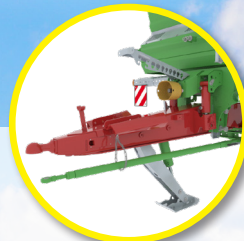

Ferti-SPACE2 HORIZON

Precyzyjny rozrzutnik dla profesjonalistów

- Skrzynia trapezowa
- Szerokość prześwitu z tyłu: 2130 mm
- Wysokość prześwitu: 1765 mm (adapter z 2 wałkami) lub 1885 mm (adapter z 3 wałkami)

- Pełna obsługa funkcji elektrohydraulicznych
- DPA precyzyjne

- Zawieszenie Hydro-Tandem/Tridem
- Ugięcie osi: 250 mm

- Dyszel oleopneumatyczny:
- Centralna podpora hydrauliczna wbudowana w dyszel

- Wskaźnik dokręcenia nakrętek kół

- LICZNE OPCJE**
- + Ważenie elektroniczne
 - + Kamera z tyłu
 - + Deflektor(y)
 - + I wiele innych!

SCAN ME